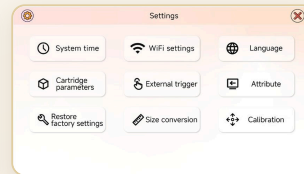

### 液晶レビューカメラ内蔵

本体底面にカメラを内蔵。クッキーやラテの真上から液晶画面で位置を確認でき、寸分違わずど真ん中へ正確に位置合わせできます。

### 直感的なタッチ操作画面

メイン画面

設定画面

強み ③