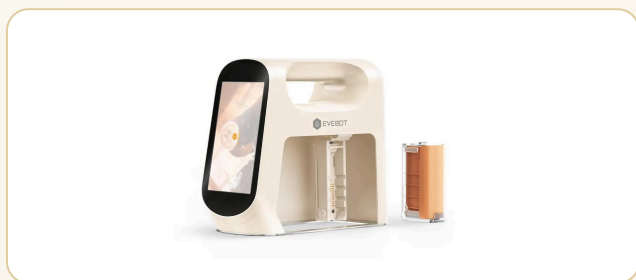

ABOUT

「厨房で印刷」から、  
「目の前で印刷」

へ。

機動力が生み出す、圧倒的なライブ・パフォーマンス。従来の据え置き型（ラカップ2）のスピードと鮮明さはそのままに、片手で持ち運べる軽量化を実現。お客様のテーブルやイベントブースへ直接持ち込み、その場でお気に入りの画像やメッセージを印刷します。

かんたん3ステップ

- 1 Wi-Fiに接続 電源を入れて本体をWi-Fiへ接続。
- 2 画像を転送 スマホでQRを読むだけ/USBも対応。
- 3 プリント 位置を合わせてボタンひとつで完成。

### 1 コードレスでどこでも

充電式バッテリーを内蔵。コンセントの位置を気にせず、屋内外どこでも使えます。