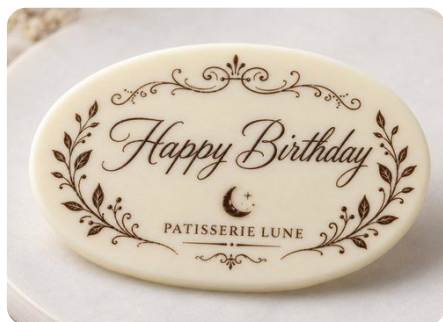

かんたん3ステップ

1

アプリと接続

電源を入れて、スマホの専用アプリとBluetoothで接続します。

2

画像を選ぶ

プリントしたい写真・イラスト・メッセージをアプリで選んで転送します。

3

滑らせてプリント

食品の表面に本体を当てて、右へすっと滑らせるだけで完成です。

プリント例

プレート・焼き菓子